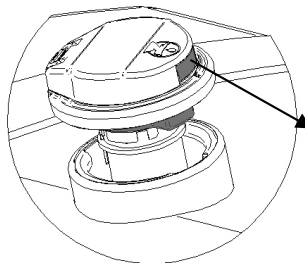

**CERBERO Ø105 BAYONET (0180002)**  
QUICK INSTALLATION GUIDE

SCAN ME

[ IT ] USARE GRASSO O VASELLINA  
[ EN ] USE VASELINE OR GREASE ON THE GASKET

**1**

[ IT ] ALLINEARE  
[ EN ] ALIGN

**2**

ATTENZIONE      ATTENTION