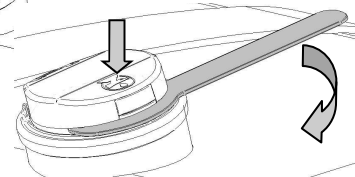

4

USE

OPTIONAL (0201031)