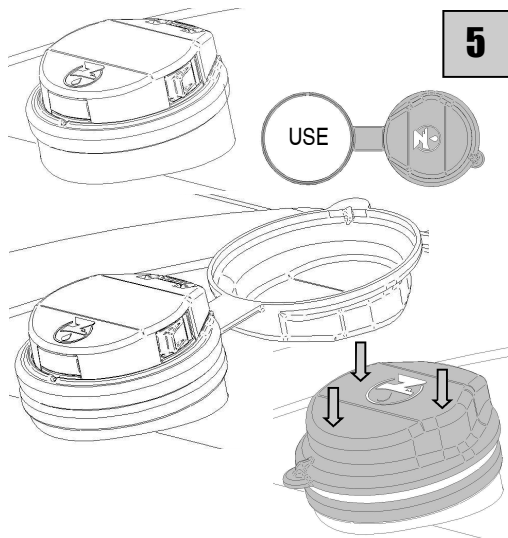

**CERBERO Ø105 BAYONET (0180002)**  
QUICK INSTALLATION GUIDE

SCAN ME

[ IT ] USARE GRASSO O VASELLINA  
[ EN ] USE VASELINE OR GREASE ON THE GASKET

**1**

[ IT ] ALLINEARE  
[ EN ] ALIGN

**2**

ATTENZIONE      ATTENTION

[ IT ] INSERIRE MANTENENDO IL PULSANTE SUL LATO DESTRO

[ EN ] INSTALL WITH BUTTON ON RIGHT

**4**

USE

OPTIONAL (0201031)

**ACTIVE FUEL**  
**REMOTE ACCESS CONTROL**

Via Moia, 6 | 35010 Campo San Martino  
 Padova | Italy  
 T +39 049 5390474 | [www.activefuel.it](http://www.activefuel.it)