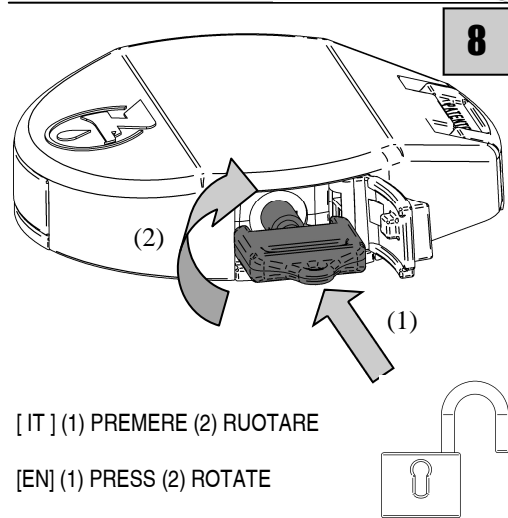

**CERBERO Ø105 BAYONET (0180002)**  
QUICK INSTALLATION GUIDE

SCAN ME

[ IT ] USARE GRASSO O VASELLINA  
[ EN ] USE VASELINE OR GREASE ON THE GASKET

**1**

[ IT ] ALLINEARE  
[ EN ] ALIGN

**2**

ATTENZIONE      ATTENTION

[ IT ] INSERIRE MANTENENDO IL PULSANTE SUL LATO DESTRO

[ EN ] INSTALL WITH BUTTON ON RIGHT

**4**

USE

OPTIONAL (0201031)

**ACTIVE FUEL**  
**REMOTE ACCESS CONTROL**

Via Moia, 6 | 35010 Campo San Martino  
 Padova | Italy  
 T +39 049 5390474 | [www.activefuel.it](http://www.activefuel.it)