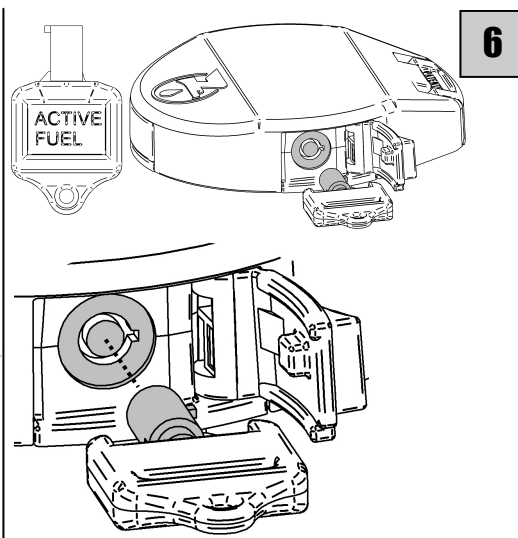

**CERBERO Ø105 BAYONET (0180002)**  
QUICK INSTALLATION GUIDE

SCAN ME

[ IT ] USARE GRASSO O VASELLINA  
[ EN ] USE VASELINE OR GREASE ON THE GASKET

**1**

[ IT ] ALLINEARE  
[ EN ] ALIGN

**2**

ATTENZIONE      ATTENTION

[ IT ] INSERIRE MANTENENDO IL PULSANTE SUL LATO DESTRO

[ EN ] INSTALL WITH BUTTON ON RIGHT

**4**

USE

OPTIONAL (0201031)

**ACTIVE FUEL**  
**REMOTE ACCESS CONTROL**

Via Moia, 6 | 35010 Campo San Martino  
 Padova | Italy  
 T +39 049 5390474 | [www.activefuel.it](http://www.activefuel.it)