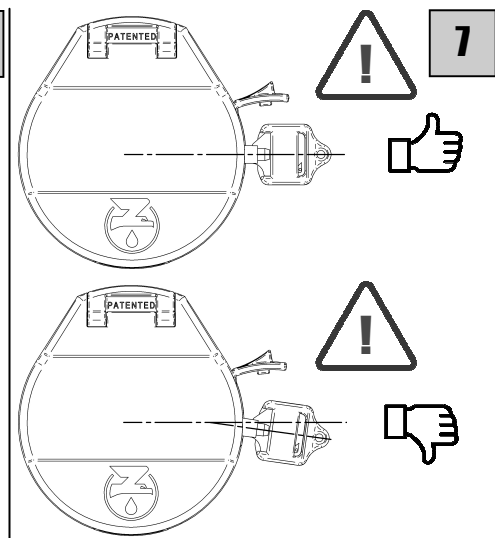

**CERBERO Ø105 BAYONET (0180002)**  
QUICK INSTALLATION GUIDE

SCAN ME

[ IT ] USARE GRASSO O VASELLINA  
[ EN ] USE VASELINE OR GREASE ON THE GASKET

**1**

[ IT ] ALLINEARE  
[ EN ] ALIGN

**2**

ATTENZIONE      ATTENTION

[ IT ] INSERIRE MANTENENDO IL PULSANTE SUL LATO DESTRO

[ EN ] INSTALL WITH BUTTON ON RIGHT

**4**

USE

OPTIONAL (0201031)

**ACTIVE FUEL**  
**REMOTE ACCESS CONTROL**

Via Moia, 6 | 35010 Campo San Martino  
 Padova | Italy  
 T +39 049 5390474 | [www.activefuel.it](http://www.activefuel.it)