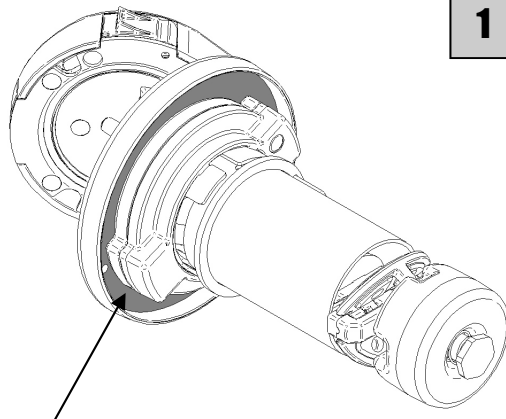

**CERBERO Ø105 BAYONET (0180002)**  
QUICK INSTALLATION GUIDE

SCAN ME

[ IT ] USARE GRASSO O VASELLINA  
[ EN ] USE VASELINE OR GREASE ON THE GASKET

**1**

[ IT ] ALLINEARE  
[ EN ] ALIGN

**2**

ATTENZIONE      ATTENTION

[ IT ] INSERIRE MANTENENDO IL PULSANTE SUL LATO DESTRO

[ EN ] INSTALL WITH BUTTON ON RIGHT

**4**

USE

OPTIONAL (0201031)

**ACTIVE FUEL**  
**REMOTE ACCESS CONTROL**

Via Moia, 6 | 35010 Campo San Martino  
 Padova | Italy  
 T +39 049 5390474 | [www.activefuel.it](http://www.activefuel.it)