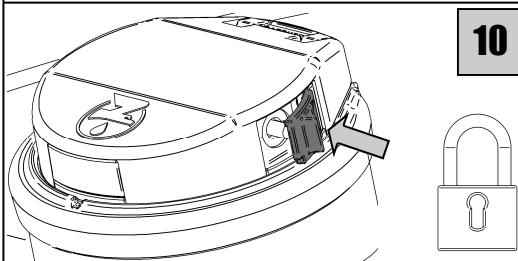

**CERBERO Ø105 BAYONET (0180002)**  
QUICK INSTALLATION GUIDE

SCAN ME

[ IT ] USARE GRASSO O VASELLINA  
[ EN ] USE VASELINE OR GREASE ON THE GASKET

**1**

[ IT ] ALLINEARE  
[ EN ] ALIGN

**2**

ATTENZIONE      ATTENTION

[ IT ] INSERIRE MANTENENDO IL PULSANTE SUL LATO DESTRO

[ EN ] INSTALL WITH BUTTON ON RIGHT

**4**

USE

OPTIONAL (0201031)

**ACTIVE FUEL**  
**REMOTE ACCESS CONTROL**

Via Moia, 6 | 35010 Campo San Martino  
 Padova | Italy  
 T +39 049 5390474 | [www.activefuel.it](http://www.activefuel.it)