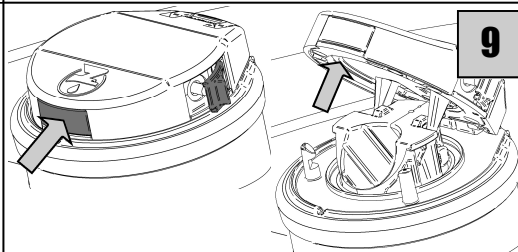

**CERBERO Ø105 BAYONET (0180002)**  
QUICK INSTALLATION GUIDE

SCAN ME

[ IT ] USARE GRASSO O VASELLINA  
[ EN ] USE VASELINE OR GREASE ON THE GASKET

**1**

[ IT ] ALLINEARE  
[ EN ] ALIGN

**2**

ATTENZIONE      ATTENTION

[ IT ] INSERIRE MANTENENDO IL PULSANTE SUL LATO DESTRO

[ EN ] INSTALL WITH BUTTON ON RIGHT

**4**

USE

OPTIONAL (0201031)

**ACTIVE FUEL**  
**REMOTE ACCESS CONTROL**

Via Moia, 6 | 35010 Campo San Martino  
 Padova | Italy  
 T +39 049 5390474 | [www.activefuel.it](http://www.activefuel.it)