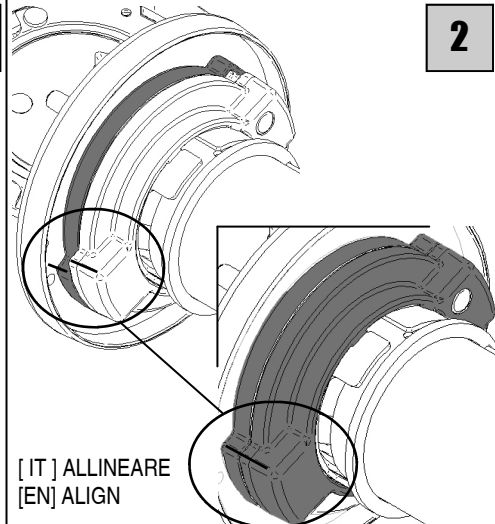

**CERBERO Ø105 BAYONET (0180002)**  
QUICK INSTALLATION GUIDE

SCAN ME

[ IT ] USARE GRASSO O VASELLINA  
[ EN ] USE VASELINE OR GREASE ON THE GASKET

**1**

[ IT ] ALLINEARE  
[ EN ] ALIGN

**2**

ATTENZIONE      ATTENTION

[ IT ] INSERIRE MANTENENDO IL PULSANTE SUL LATO DESTRO

[ EN ] INSTALL WITH BUTTON ON RIGHT

**4**

USE

OPTIONAL (0201031)

**ACTIVE FUEL**  
**REMOTE ACCESS CONTROL**

Via Moia, 6 | 35010 Campo San Martino  
 Padova | Italy  
 T +39 049 5390474 | [www.activefuel.it](http://www.activefuel.it)