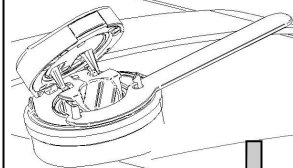

4

USE

OPTIONAL (0201031)