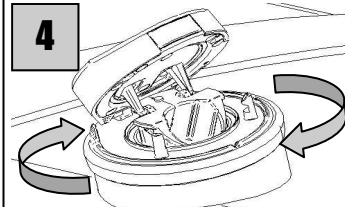

4

USE

OPTIONAL (0201031)